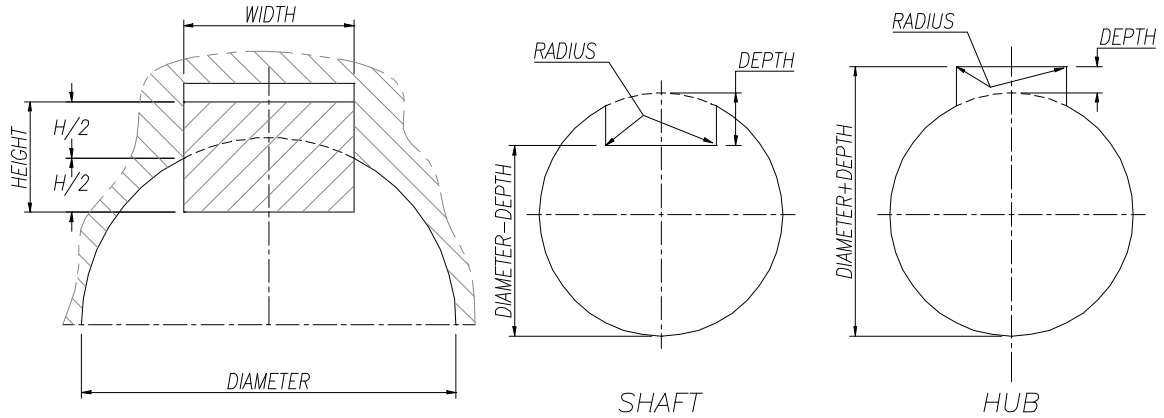

KEYWAY DIMENSIONS

Metric Keyways

DIAMETER		KEY		SHAFT			HUB			RAD
OVER	INCL	W	H	WIDTH	DEPTH	TOL.	WIDTH	DEPTH	TOL.	
10	12	4	4		2.5			1.8		0.15
12	17	5	5	0 / -0.03	3	+0.1 / 0	+0.02/-0.01	2.3	+0.1 / 0	0.25
17	22	6	6		3.5			2.8		0.25
22	30	8	7		4			3.3		0.25
30	38	10	8		5			3.3		0.25
38	44	12	8	0 / -0.04	5		+0.02 / -0.02	3.3		0.25
44	50	14	9		5.5			3.8		0.25
50	58	16	10		6			4.3		0.25
58	65	18	11		7	+0.2 / 0		4.4	+0.2 / 0	0.25
65	75	20	12		7.5			4.9		0.5
75	85	22	14	0 / -0.05	9			5.4		0.5
85	95	25	14		9			5.4		0.5
95	110	28	16		10			6.4		0.5
110	130	32	18		11		+0.03 / 0.03	7.4		0.5
130	150	36	20		12			8.4		1
150	170	40	22	0 / -0.06	13			9.4		1
170	200	45	25		15			10.4		1
200	230	50	28		17			11.4		1
230	260	56	32		20	+0.3 / 0		12.4	+0.3 / 0	1.5
260	290	63	32	0 / -0.07	20			12.4		1.5
290	330	70	36		22		+0.04 / -0.04	14.4		1.5
330	380	80	40		25			15.4		2.5
380	440	90	45	0 / -0.09	28			17.4		2.5
440	500	100	50		31			19.5		2.5